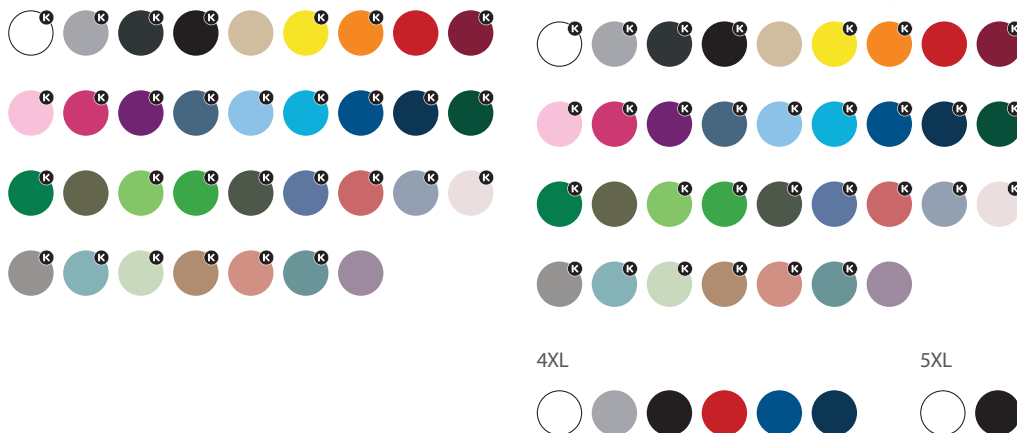

R6681 / K6681 Stafford

T-shirt tubulaire à manches courtes. Col rond avec élasthanne. Coutures latérales en taille enfant.

100% coton cardé et bain enzymatique, jersey simple, 190 g/m².

Couleur gris chiné: 85% coton / 15% viscose

 S - M - L - XL - 2XL - 3XL - 4XL - 5XL

 5  50

 3/4 - 5/6 - 7/8 - 9/10 - 11/12

KIDS  5  100

Digital Transfer / Transfer / Screenprint / Embroidery

Article code	K6681	KNITTED	STAFFORD SHORT SLEEVE KIDS T-SHIRT					ROLY		
--------------	-------	----------------	------------------------------------	--	--	--	--	------	--	--