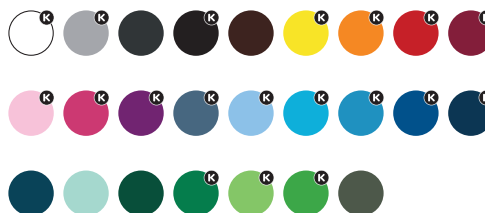

## R6554 / K6654 Beagle

T-shirt manches courtes. Col rond double épaisseur avec élasthanne et bande de propreté épaule à épaule. Coupe tubulaire en tailles adulte et avec coutures latérales en tailles enfant.

100% coton, maille single jersey, 155 g/m<sup>2</sup>.  
Gris 58: 85% coton / 15% viscose.

 XS - S - M - L - XL - 2XL - 3XL - 4XL

 3/4 - 5/6 - 7/8 - 9/10 - 11/12

 5  100

Digital Transfer / Transfer / Screenprint / Embroidery