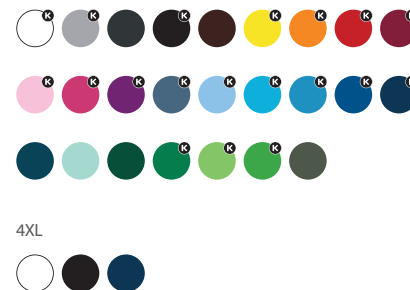

## R6554 / K6654 Beagle

T-shirt manches courtes. Col rond double épaisseur avec élasthanne et bande de propreté épaule à épaule. Coupe tubulaire en tailles adulte et avec coutures latérales en tailles enfant.

100% coton, maille single jersey, 155 g/m<sup>2</sup>.  
Gris 58: 85% coton / 15% viscose.

 XS - S - M - L - XL - 2XL - 3XL - 4XL

 3/4 - 5/6 - 7/8 - 9/10 - 11/12

 5  100

Digital Transfer / Transfer / Screenprint / Embroidery

Article code	K6554	KNITTED	BEAGLE SHORT SLEEVE KIDS T-SHIRT							ROLY
SIZE/CM			3/4	5/6	7/8	9/10	11/12			
HALF CHEST			32	35	38	41	44			
CBL			43	47	51	55	59			
Article code	R6554	KNITTED	BEAGLE SHORT SLEEVE MEN'S T-SHIRT							ROLY
SIZE/CM			XS	S	M	L	XL	2XL	3XL	4XL
HALF CHEST			46	49	52	55	58	62	66	70
CBL			66	69	71	73	75	77	79	81