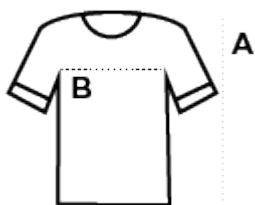

velilla

36136

VL VARUNA. Gilet soft shell (280g/m²), con fodera in pile, in poliestere (94%) ed elasthan (6%)

Gilet soft shell (280g/m²), con fodera in pile, in poliestere (94%) e elasthan (6%). Con zip centrale invertita. Contiene 3 tasche con zip invertita. Taglia: XS, S, M, L, XL, 2XL, 3XL

COLORI

INFORMAZIONE AGGIUNTIVA

Catalogo: hi!dea, Velilla - Workwear

Pag. Catalogo: 318

Scatola esterna (m): 0,290x0,350x0,430

Peso della scatola (Kg.): 3.000

Peso prodotto (g.): 388

Scatola esterna (Pz.): 10

Scatola interna (Pz.): 1

Taric: 6203331000

Packing individuale: polybag

Imballaggio dopo la stampa: Polybag

Certificati: SOC

Peso del prodotto: 280 g/m²

Paese di origine: Bangladesh

Dimensioni (cm)	XS	S	M	L	XL	XXL	3XL
A	69.0	69.5	69.5	70.0	70.0	70.0	70.5
B	46.5	50.5	54.5	58.5	62.5	66.5	70.5