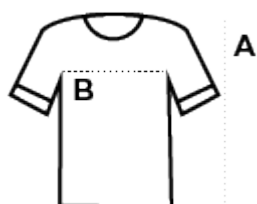

## 36100

**VL ACHELOUS. Polo bicolore piqué (150g/m<sup>2</sup>) con maniche corte, in cotone (55%) e poliestere (45%)**

Polo a maniche corte bicolore in piqué (150g/m<sup>2</sup>), in cotone (55%) e poliestere (45%). Bottoni, colletto e fondo a coste in colore a contrasto. Strisce riflettenti segmentate sul torso. Con una tasca sul petto. Taglia: S, M, L, XL, 2XL, 3XL

### INFORMAZIONE AGGIUNTIVA

**Catalogo:** hi!dea, Velilla - Workwear

**Pag. Catalogo:** 315

**Scatola esterna (m):** 0,200x0,370x0,550

**Peso della scatola (Kg.):** 7.450

**Peso prodotto (g.):** 247

**Scatola esterna (Pz.):** 25