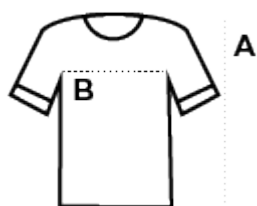

## 36065

**VL CUPID LARGE. Polo bicolore bird-eye (160g/m<sup>2</sup>) con maniche corte, in poliestere (100%)**

Polo a maniche corte bicolore bird-eye (160g/m<sup>2</sup>), in poliestere (100%). Bottoni e colletto a coste in colore a contrasto. Strisce riflettenti sul torso. Con una tasca sul petto. Taglia: 4XL, 5XL

### COLORI

Dimensioni (cm) 4XL 5XL

A 83.0 85.0

B 72.0 76.0

### INFORMAZIONE AGGIUNTIVA

**Catalogo:** hi!dea, Velilla - Workwear

**Scatola esterna (m):** 0,205x0,370x0,550

**Peso della scatola (Kg.):** 7.450

**Peso prodotto (g.):** 270

**Scatola esterna (Pz.):** 25